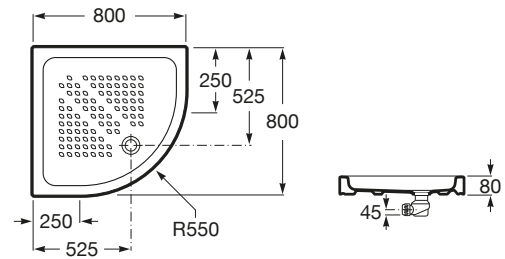

## Plato de ducha de porcelana angular

MEDIDAS

Longitud 800 mm.

Anchura 800 mm.

Altura 80 mm.

COLORES Y ACABADOS

00 Blanco

PVPR (IVA INCLUIDO)

### CARACTERÍSTICAS

Diámetro del desagüe (mm): 90

Forma: Angular simétrico

Material: Porcelana

Profundidad: Profundo (más de 65 mm)

Radio del ángulo (mm): 550

Tipo de instalación: Rincón