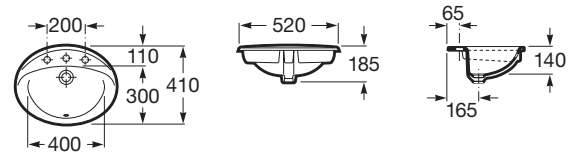

RODEO

Lavabo de porcelana de encimera

MEDIDAS

Longitud 520 mm.

Anchura 410 mm.

Altura 185 mm.

PVPR (IVA INCLUIDO)

74,90 €

COLORES Y ACABADOS

00 Blanco

CARACTERÍSTICAS

Lavabo de porcelana de encimera. No incluye grifería.

Agujeros para grifería: 1 Insinuado, 1 Agujero practicado, 1 Insinuado

Desagüe: No incluido

Forma: Redondo

Material: Porcelana

Posición de la cubeta: Central

Recomendado para espacios públicos

Sifón: No incluido

Tipo de instalación: De encimera

DIBUJOS TÉCNICOS

COMPATIBLE

Sifón botella de 11/4" para lavabo. Tubo de 300 mm

506403810