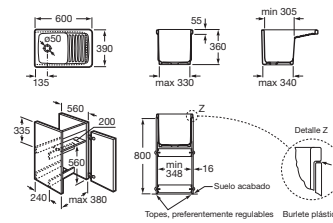

HENARES

Mueble para lavadero

MEDIDAS

Longitud 378 mm.

Anchura 555 mm.

Altura 786 mm.

PVPR (IVA INCLUIDO)

**67,16 €**

COLORES Y ACABADOS

806 Blanco brillo

DIBUJOS TÉCNICOS

CARACTERÍSTICAS

Estructura del mueble: Puertas

Tipo de puerta: Batiente

COMPATIBLE

Lavadero de porcelana