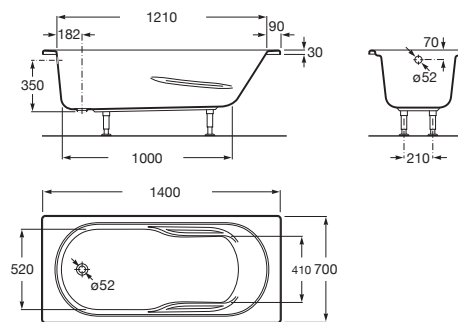

GENOVA N

Bañera acrílica rectangular

MEDIDAS

Longitud 1400 mm.

Anchura 700 mm.

Altura 400 mm.

COLORES Y ACABADOS

00 Blanco

PVPR (IVA INCLUIDO)

202,07 €

DIBUJOS TÉCNICOS

CARACTERÍSTICAS

Altura interior (mm): 400

Anchura interior (mm): 520

Apoyabrazos integrado

Capacidad (personas): 1

Desagüe: No incluido

Estructura de montaje: Con pies

Forma: Rectangular

Instalación pies: Pies opcionales

Longitud interior (mm): 1000

Material: Acrílico

Tipo de instalación: Con faldón frontal, Encastrada

COMPATIBLE