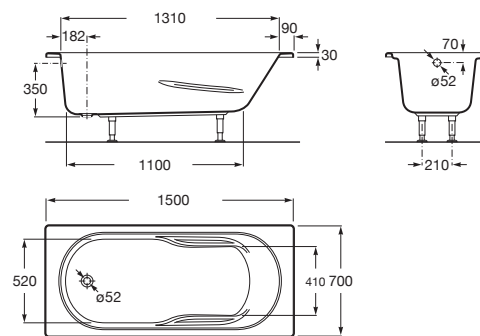

**GENOVA N**

**Bañera acrílica rectangular**

MEDIDAS

Longitud 1500 mm.

Anchura 700 mm.

Altura 400 mm.

COLORES Y ACABADOS

00 Blanco

PVPR (IVA INCLUIDO)

**216,59 €**

**DIBUJOS TÉCNICOS**

**CARACTERÍSTICAS**

Altura interior (mm): 400

Anchura interior (mm): 520

Apoyabrazos integrado

Capacidad (personas): 1

Desagüe: No incluido

Estructura de montaje: Con pies

Forma: Rectangular

Instalación pies: Pies opcionales

Longitud interior (mm): 1100

Material: Acrílico

Tipo de instalación: Con faldón frontal, Encastrada

COMPATIBLE