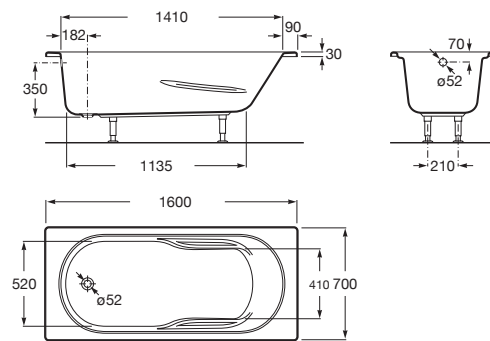

GENOVA N

Bañera acrílica rectangular

MEDIDAS

Longitud 1600 mm.

Anchura 700 mm.

Altura 400 mm.

COLORES Y ACABADOS

00 Blanco

PVPR (IVA INCLUIDO)

228,69 €

DIBUJOS TÉCNICOS

CARACTERÍSTICAS

Altura interior (mm): 400

Anchura interior (mm): 520

Apoyabrazos integrado

Capacidad (personas): 1

Desagüe: No incluido

Estructura de montaje: Con pies

Forma: Rectangular

Instalación pies: Pies opcionales

Longitud interior (mm): 1135

Material: Acrílico

Tipo de instalación: Con faldón frontal, Encastrada

COMPATIBLE