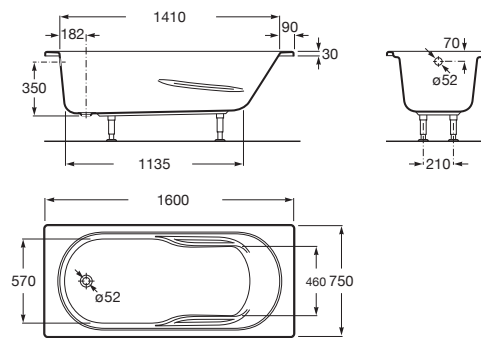

**GENOVA N**

**Bañera acrílica rectangular**

**MEDIDAS**

Longitud 1600 mm.

Anchura 750 mm.

Altura 400 mm.

**COLORES Y ACABADOS**

00 Blanco

PVPR (IVA INCLUIDO)

**245,63 €**

**DIBUJOS TÉCNICOS**

**CARACTERÍSTICAS**

- Altura interior (mm): 400
- Anchura interior (mm): 570
- Apoyabrazos integrado
- Capacidad (personas): 1
- Desagüe: No incluido
- Estructura de montaje: Con pies
- Forma: Rectangular
- Instalación pies: Pies opcionales
- Longitud interior (mm): 1135
- Material: Acrílico
- Tipo de instalación: Con faldón frontal, Encastrada