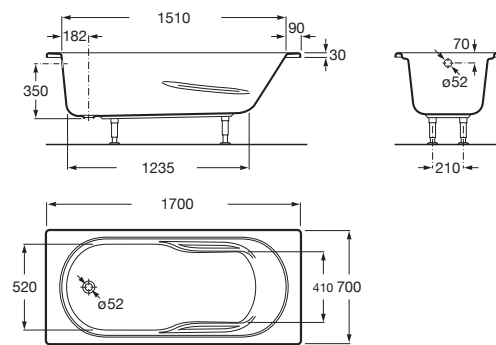

**GENOVA N**

**Bañera acrílica rectangular**

**MEDIDAS**

Longitud 1700 mm.

Anchura 700 mm.

Altura 400 mm.

**COLORES Y ACABADOS**

00 Blanco

PVPR (IVA INCLUIDO)

**242,00 €**

**DIBUJOS TÉCNICOS**

**CARACTERÍSTICAS**

Altura interior (mm): 400

Anchura interior (mm): 520

Apoyabrazos integrado

Capacidad (personas): 1

Desagüe: No incluido

Estructura de montaje: Con pies

Forma: Rectangular

Instalación pies: Pies opcionales

Longitud interior (mm): 1235

Material: Acrílico

Tipo de instalación: Con faldón frontal, Encastrada

COMPATIBLE