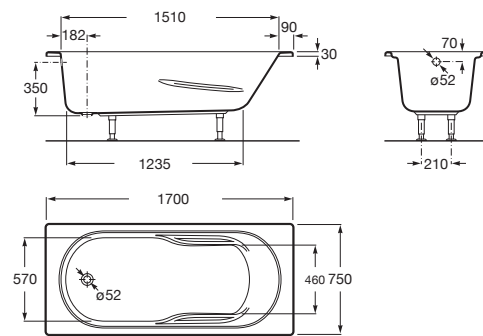

GENOVA N

Bañera acrílica rectangular

MEDIDAS

Longitud 1700 mm.

Anchura 750 mm.

Altura 400 mm.

COLORES Y ACABADOS

00 Blanco

PVPR (IVA INCLUIDO)

258,94 €

DIBUJOS TÉCNICOS

CARACTERÍSTICAS

Altura interior (mm): 400

Anchura interior (mm): 570

Apoyabrazos integrado

Capacidad (personas): 1

Desagüe: No incluido

Estructura de montaje: Con pies

Forma: Rectangular

Instalación pies: Pies opcionales

Longitud interior (mm): 1235

Material: Acrílico

Tipo de instalación: Con faldón frontal, Encastrada

COMPATIBLE