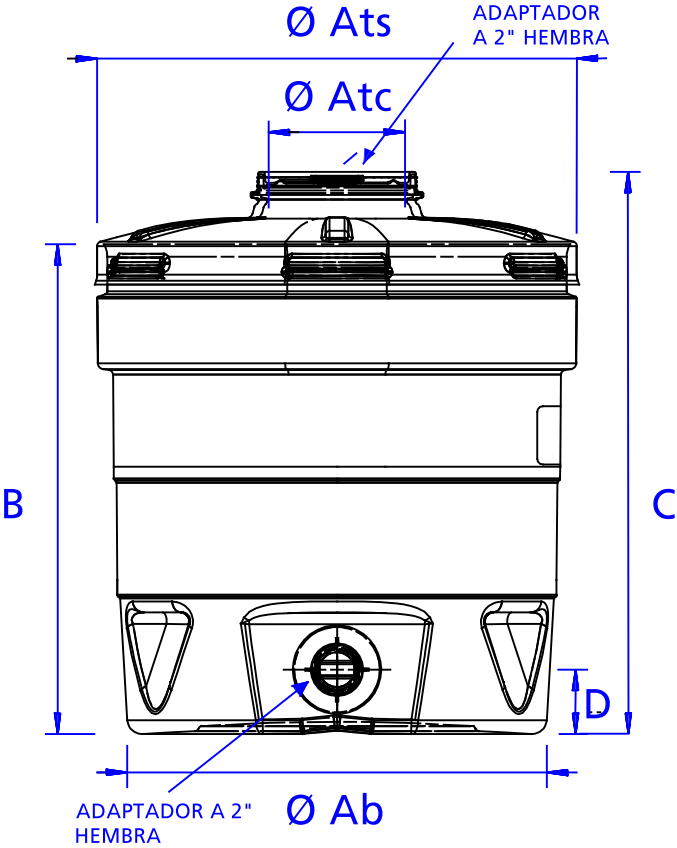

SCHÜTZ

ENERGY SYSTEMS

AQUATONNE

DEPÓSITO DE SUPERFICIE PARA AGUA

MATERIAL: PEHD

COLOR: AZUL / GRIS

Nº Artículo	Azul	4002401	4002402	4002403
	Gris	4003851	4003852	4003853
Capacidad	L	350	500	1000
Ø Ats	mm	820	820	1090
Ø Ab	mm	693	393	963
Ø Atc	mm	250	250	250
Altura B	mm	835	1235	1270
Altura C	mm	975	1375	1396
Altura D	mm	110	110	110
Peso	Kg	15	18	30

DIMENSIONES NOMINALES EN MM - TOLERANCIA +/- 2%