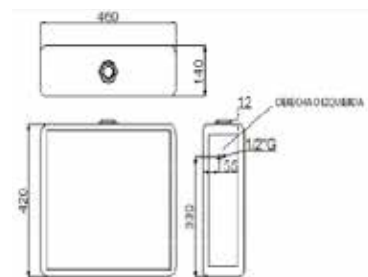

ES

Bidet adaptado

- Cisterna de descarga, pulsador posicionamiento libre

FR

Bidet pour personnes à mobilité réduite (PMR)

- Fluxing cistern, free positioning push system

EN

Handicapped bidet

- Fondants citerne, à l'abri du système de positionnement push

ACCESORIOS | ACCESSOIRES | ACCESSORIES

[TIM-500001: Wc-Bidé](#)

[TIM-500004: Wc-Bidé suspendido](#)