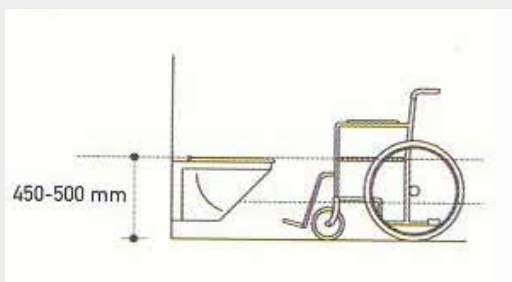

ES

Asiento y tapa

- Tapa de Inodoro, fabricada en resina blanca

FR

Siège et abattant WC

- Wc pan siège, fabriqué en acrylique blanc

EN

Seat and cover for Wc

- Wc pan seat, made in White acrylics

**ACCESORIOS | ACCESSOIRES | ACCESSORIES**

TIM-500001: Wc-Bidé

TIM-500004: Wc-Bidé suspendido