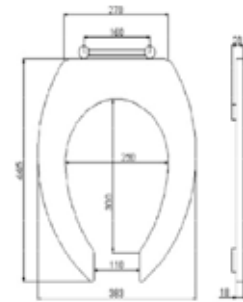

ES

Asiento y tapa

- Tapa de Inodoro, fabricada en resina blanca

FR

Siège et abattant WC

- Wc pan siège, fabriqué en acrylique blanc

EN

Seat and cover for Wc

- Wc pan seat, made in White acrylics

**ACCESORIOS | ACCESSOIRES | ACCESSORIES**

TIM-500001: Wc-Bidé

TIM-500004: Wc-Bidé suspendido