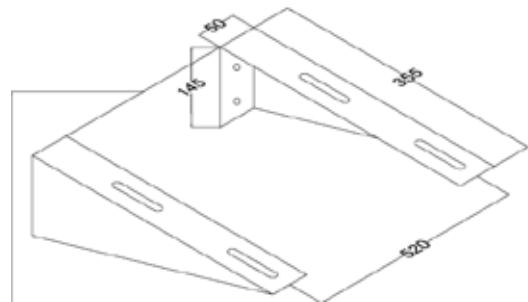

ES

Soporte fijo

- Soportes fijos para lavamanos de minusválidos

FR

Support fixe pour lave-mains

- Appuis Fixés pour le lavabo de handicapés

EN

Fixed brackets for wash basins

- Fixed supports for handicapped persons' wash basin

**ACCESORIOS | ACCESSOIRES | ACCESSORIES**

TIM-510001: Lavamanos para minusválidos