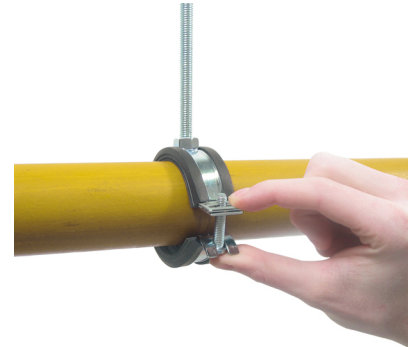

BISMAT® Flash

(A 05 04)

para tuberías de metal 15 - 63 mm

M8 - M8/10

Características y ventajas

- abrazadera con rosca simple
- con sistema de cierre rápido BISMAT® Flash
- abrazadera de cierre fácil con una mano
- el tornillo de cierre se fija sin necesidad de herramientas
- material: acero
- acero zincado
- revestimiento aislante de ruido, goma de EPDM, negro
- goma resistente al envejecimiento
- aislante de ruido conforme a DIN 4109
- aislamiento y reducción del sonido optimizado debido a su cierre suave sin necesidad de herramientas
- reducción del sonido de acuerdo con ISO 3822-1 hasta 23 dB(A)
- seguridad contra incendios probada

RAL-GZ 655/B
Cert.Nr. 2010-23

RAL-GZ 656
Cert.Nr. 2011-09

Pieza N°	D (mm)	D (")	DN	G	B (mm)	H (mm)	h (mm)	b x s (mm)	cs	F _{a,z} (N)	RAL	U.m.v.1	ud/pc
3373018	15 - 18	3/8	10	M8	49	38	22	20 x 1,00	M6	400	RAL ²	50	181,63
3373023	20 - 23	1/2	15	M8	54	39	23	20 x 1,00	M6	400	RAL ²	50	191,48
3373028	25 - 28	3/4	20	M8	59	44	26	20 x 1,00	M6	500	RAL ²	50	203,27
3373035	32 - 35	1	25	M8	65	51	30	20 x 1,00	M6	500	RAL ²	50	217,83
3373043	40 - 43	1 1/4	32	M8	74	60	34	20 x 1,25	M6	700	RAL ²	50	262,97
3373051	48 - 51	1 1/2	40	M8	82	66	37	20 x 1,25	M6	700	RAL ²	50	282,82
3373056	53 - 56	-	-	M8	85	76	42	20 x 1,25	M6	700	RAL ²	50	292,75
3373063	59 - 63	2	50	M8	91	82	45	20 x 1,25	M6	700	RAL ²	50	323,49
3374018	15 - 18	3/8	10	M8/10	49	44	30	20 x 1,00	M6	400	RAL ²	50	1,730
3374023	20 - 23	1/2	15	M8/10	54	47	31	20 x 1,00	M6	400	RAL ²	50	1,730
3374028	25 - 28	3/4	20	M8/10	59	52	34	20 x 1,00	M6	500	RAL ²	50	1,730
3374035	32 - 35	1	25	M8/10	65	59	38	20 x 1,00	M6	500	RAL ²	50	1,890
3374043	40 - 43	1 1/4	32	M8/10	74	68	42	20 x 1,25	M6	700	RAL ²	50	2,410
3374051	48 - 51	1 1/2	40	M8/10	82	74	45	20 x 1,25	M6	700	RAL ²	50	2,730
3374056	53 - 56	-	-	M8/10	85	84	50	20 x 1,25	M6	700	RAL ²	50	2,910
3374063	59 - 63	2	50	M8/10	91	90	53	20 x 1,25	M6	700	RAL ²	50	2,950