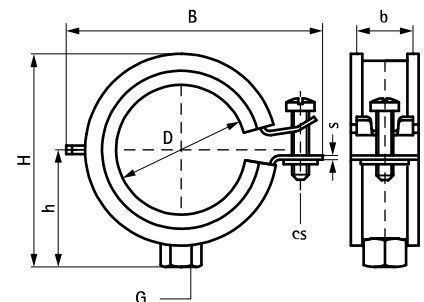

RAL-GZ 655/B
Cert.Nr. 2010-23

RAL-GZ 656
Cert.Nr. 2011-09

Pieza N°	D (mm)	D (")	DN	G	B (mm)	H (mm)	h (mm)	b x s (mm)	cs	F_{a,z} (N)	RAL	U.m.v.1	ud/pc
3373018	15 - 18	3/8	10	M8	49	38	22	20 x 1,00	M6	400	RAL²	50	181,63
3373023	20 - 23	1/2	15	M8	54	39	23	20 x 1,00	M6	400	RAL²	50	191,48
3373028	25 - 28	3/4	20	M8	59	44	26	20 x 1,00	M6	500	RAL²	50	203,27
3373035	32 - 35	1	25	M8	65	51	30	20 x 1,00	M6	500	RAL²	50	217,83
3373043	40 - 43	1 1/4	32	M8	74	60	34	20 x 1,25	M6	700	RAL²	50	262,97
3373051	48 - 51	1 1/2	40	M8	82	66	37	20 x 1,25	M6	700	RAL²	50	282,82
3373056	53 - 56	-	-	M8	85	76	42	20 x 1,25	M6	700	RAL²	50	292,75
3373063	59 - 63	2	50	M8	91	82	45	20 x 1,25	M6	700	RAL²	50	323,49
3374018	15 - 18	3/8	10	M8/10	49	44	30	20 x 1,00	M6	400	RAL²	50	1,730
3374023	20 - 23	1/2	15	M8/10	54	47	31	20 x 1,00	M6	400	RAL²	50	1,730
3374028	25 - 28	3/4	20	M8/10	59	52	34	20 x 1,00	M6	500	RAL²	50	1,730
3374035	32 - 35	1	25	M8/10	65	59	38	20 x 1,00	M6	500	RAL²	50	1,890
3374043	40 - 43	1 1/4	32	M8/10	74	68	42	20 x 1,25	M6	700	RAL²	50	2,410
3374051	48 - 51	1 1/2	40	M8/10	82	74	45	20 x 1,25	M6	700	RAL²	50	2,730
3374056	53 - 56	-	-	M8/10	85	84	50	20 x 1,25	M6	700	RAL²	50	2,910
3374063	59 - 63	2	50	M8/10	91	90	53	20 x 1,25	M6	700	RAL²	50	2,950

RAL² = probado, certificado y controlado por un tercero, de acuerdo con RAL-GZ 655/B y RAL-GZ 656.

Para información técnica detallada sobre nuestros productos certificados RAL, por favor miren la tabla de datos RAL en nuestro catálogo web.