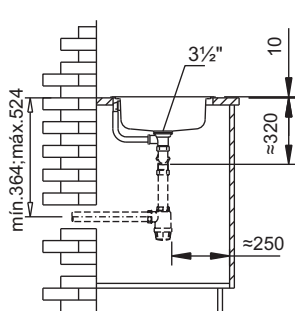

stkd **domus** R1C1E

dimensiones exteriores en mm

dimensiones de la cubeta en mm

mueble de dimensión mínima 45 cm

color: ver pag. 2 • ref: **110230CC** reversible
 color: granito arena • ref: **21023001** reversible
 color: granito gris • ref: **21023002** reversible
 para mano del fregadero consultar

- Diseño achatado para maximizar el diámetro de la cuba y el tamaño del escurridor
- Facilidad de limpieza con amplios radios en fondo de cubeta.
- Cubeta casi redonda de diámetro 400 mm.
- Montaje estándar en mueble de 45 cm.
- Válvula cestilla de acero inoxidable de 3 1/2 pulgadas.
- Puede montar válvula automática o jabonera como opción.
- Colores a elegir según la carta de la página 2.
- Normativas EN13.310, EN274, EN695.
- Marcado  conforme al REGLAMENTO EUROPEO DE PRODUCTOS DE CONSTRUCCIÓN Nº 305/2011.