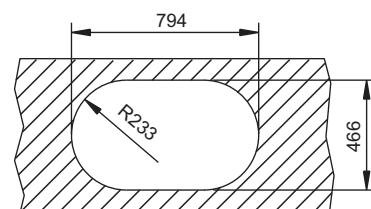

stkd **domus** R1C1E

dimensiones exteriores en mm

dimensiones de la cubeta en mm

mueble de dimensión mínima 45 cm

color: ver pag. 2 • ref: **110230CC** reversible
 color: granito arena • ref: **21023001** reversible
 color: granito gris • ref: **21023002** reversible
 para mano del fregadero consultar

- Diseño achatado para maximizar el diámetro de la cuba y el tamaño del escurridor
- Facilidad de limpieza con amplios radios en fondo de cubeta.
- Cubeta casi redonda de diámetro 400 mm.
- Montaje estándar en mueble de 45 cm.
- Válvula cestilla de acero inoxidable de 3 1/2 pulgadas.
- Puede montar válvula automática o jabonera como opción.
- Colores a elegir según la carta de la página 2.
- Normativas EN13.310, EN274, EN695.
- Marcado  conforme al REGLAMENTO EUROPEO DE PRODUCTOS DE CONSTRUCCIÓN Nº 305/2011.