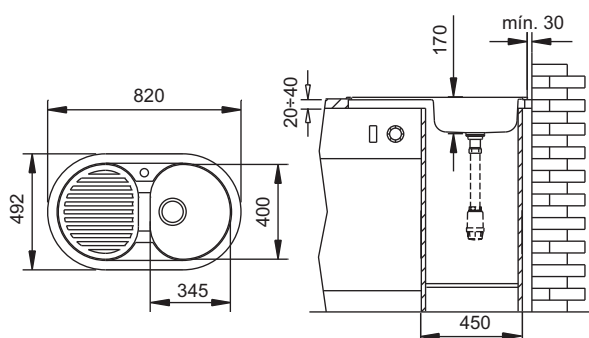

stkd **domus** R1C1E

dimensiones exteriores en mm

dimensiones de la cubeta en mm

mueble de dimensión mínima 45 cm

color: ver pag. 2 • ref: **110230CC** reversible
 color: granito arena • ref: **21023001** reversible
 color: granito gris • ref: **21023002** reversible
 para mano del fregadero consultar

- Diseño achatado para maximizar el diámetro de la cuba y el tamaño del escurridor
- Facilidad de limpieza con amplios radios en fondo de cubeta.
- Cubeta casi redonda de diámetro 400 mm.
- Montaje estándar en mueble de 45 cm.
- Válvula cestilla de acero inoxidable de 3 1/2 pulgadas.
- Puede montar válvula automática o jabonera como opción.
- Colores a elegir según la carta de la página 2.
- Normativas EN13.310, EN274, EN695.
- Marcado  conforme al REGLAMENTO EUROPEO DE PRODUCTOS DE CONSTRUCCIÓN Nº 305/2011.