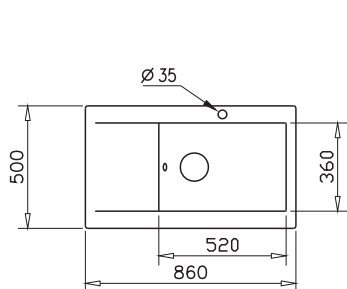

stke esencia 1C1E

dimensiones exteriores en mm

dimensiones de la cubeta en mm

mueble de dimensión mínima 60 cm

color: blanco • ref: **11011002** reversible
 color: negro • ref: **11011008** reversible
 color: platinumium • ref: **11011005** reversible
 para mano del fregadero consultar

- Estética con esquinas cuadradas.
- Radio cónico en la vertical de la cubeta de 3 a 30 mm.
- Facilidad de limpieza con amplios radios en fondo de cubeta.
- Cubeta de grandes dimensiones 520 x 360 mm.
- Montaje en mueble mínimo de 60 cm.
- Válvula cestilla de acero inoxidable de 3 1/2 pulgadas.
- Puede montar válvula automática y jabonera como opción.
- Tres colores a elegir: blanco, negro y gris platinumium.
- Normativas EN13.310, EN274, EN695.
- Marcado  conforme al REGLAMENTO EUROPEO DE PRODUCTOS DE CONSTRUCCIÓN Nº 305/2011.