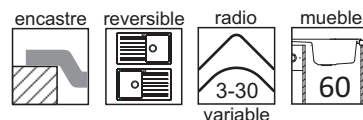

stke esencia 1C1E

dimensiones exteriores en mm

dimensiones de la cubeta en mm

mueble de dimensión mínima 60 cm

color: blanco • ref: **11011002** reversible
 color: negro • ref: **11011008** reversible
 color: platinumium • ref: **11011005** reversible
 para mano del fregadero consultar

- Estética con esquinas cuadradas.
- Radio cónico en la vertical de la cubeta de 3 a 30 mm.
- Facilidad de limpieza con amplios radios en fondo de cubeta.
- Cubeta de grandes dimensiones 520 x 360 mm.
- Montaje en mueble mínimo de 60 cm.
- Válvula cestilla de acero inoxidable de 3 1/2 pulgadas.
- Puede montar válvula automática y jabonera como opción.
- Tres colores a elegir: blanco, negro y gris platinumium.
- Normativas EN13.310, EN274, EN695.
- Marcado  conforme al REGLAMENTO EUROPEO DE PRODUCTOS DE CONSTRUCCIÓN Nº 305/2011.