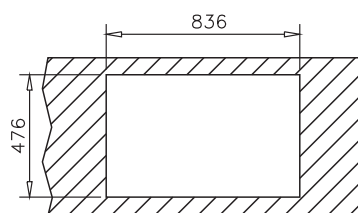

stke esencia 1C1E

dimensiones exteriores en mm

dimensiones de la cubeta en mm

mueble de dimensión mínima 60 cm

color: blanco • ref: **11011002** reversible
 color: negro • ref: **11011008** reversible
 color: platinumium • ref: **11011005** reversible
 para mano del fregadero consultar

- Estética con esquinas cuadradas.
- Radio cónico en la vertical de la cubeta de 3 a 30 mm.
- Facilidad de limpieza con amplios radios en fondo de cubeta.
- Cubeta de grandes dimensiones 520 x 360 mm.
- Montaje en mueble mínimo de 60 cm.
- Válvula cestilla de acero inoxidable de 3 1/2 pulgadas.
- Puede montar válvula automática y jabonera como opción.
- Tres colores a elegir: blanco, negro y gris platinumium.
- Normativas EN13.310, EN274, EN695.
- Marcado  conforme al REGLAMENTO EUROPEO DE PRODUCTOS DE CONSTRUCCIÓN Nº 305/2011.