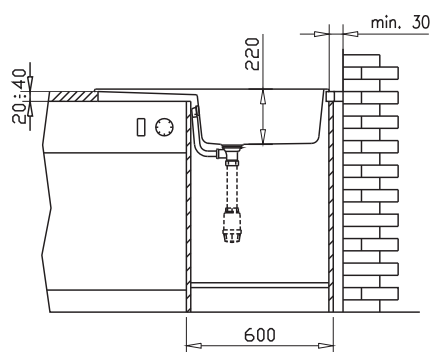

stke esencia 1C1E

dimensiones exteriores en mm

dimensiones de la cubeta en mm

mueble de dimensión mínima 60 cm

color: blanco • ref: **11011002** reversible
 color: negro • ref: **11011008** reversible
 color: platinumium • ref: **11011005** reversible
 para mano del fregadero consultar

- Estética con esquinas cuadradas.
- Radio cónico en la vertical de la cubeta de 3 a 30 mm.
- Facilidad de limpieza con amplios radios en fondo de cubeta.
- Cubeta de grandes dimensiones 520 x 360 mm.
- Montaje en mueble mínimo de 60 cm.
- Válvula cestilla de acero inoxidable de 3 1/2 pulgadas.
- Puede montar válvula automática y jabonera como opción.
- Tres colores a elegir: blanco, negro y gris platinumium.
- Normativas EN13.310, EN274, EN695.
- Marcado  conforme al REGLAMENTO EUROPEO DE PRODUCTOS DE CONSTRUCCIÓN Nº 305/2011.