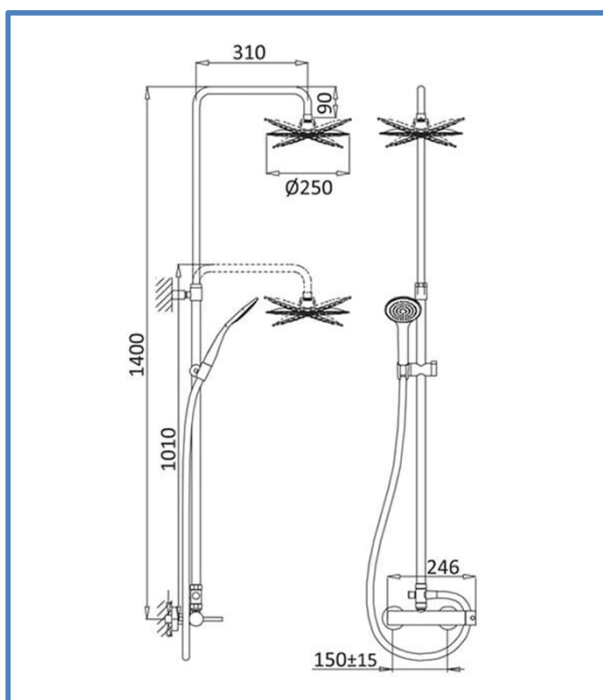

FICHA TÉCNICA

KIRIA

CONJUNTO DUCHA

Color: Cromo

CÓDIGO: 101006001

Cartucho cerámico 35mm

Barra deslizante 32mm

Rociador acero inox. 250mm

Peso: 0,79 kg

Peso embalaje: 3,93 Kg

Designed in Europe

Anti-Cal
Anti-Scale

Cartucho Cerámico
Ceramic Cartridge

12u./Caja
12u./Box

Conexiones flexibles
Certified flexible

Montura cerámica
Ceramic cartridge