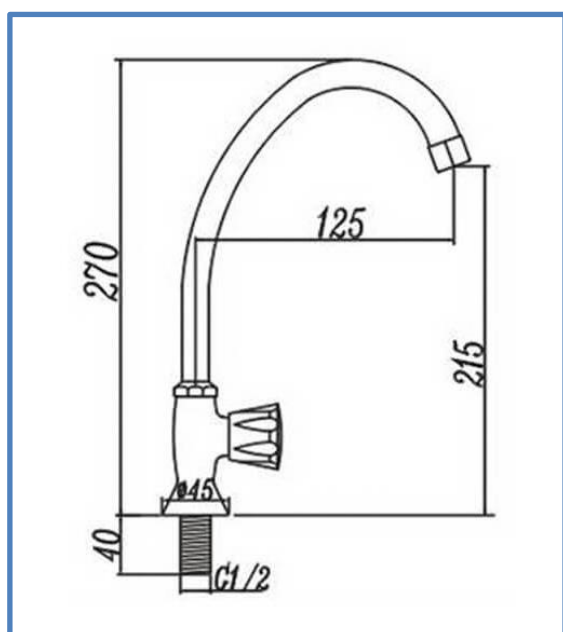

FICHA TÉCNICA

GRIFO GIRATORIO

VERTICAL
1 AGUA

Color: Cromo

CÓDIGO: 203010004

Montura standard

Caño giratorio forma

Apertura suave

Peso: 0,36 Kg

Peso embalaje: 0,53 Kg

Designed in Europe

Anti-Cal Anti-Scale

Cartucho Cerámico Ceramic Cartridge

12u./Caja 12u./Box

Conexiones flexibles Certified flexible

Montura cerámica Ceramic cartridge