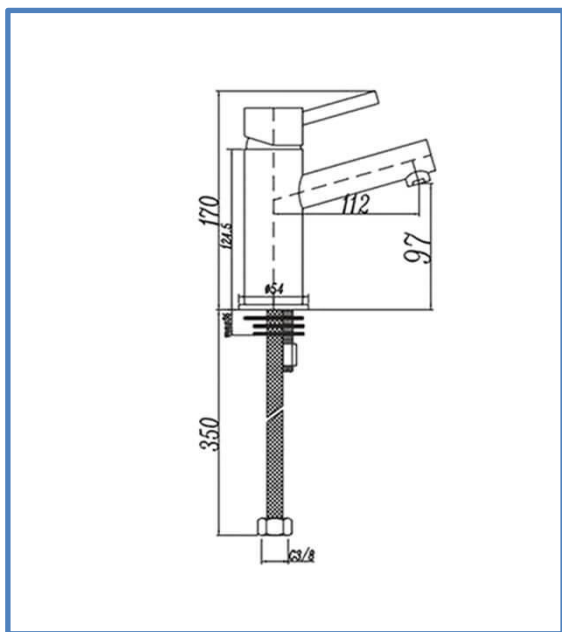

FICHA TÉCNICA

KIRIA

MONOMANDO LAVABO

Color: Cromo

CÓDIGO: 102007004

Cartucho cerámico 35mm

Apertura suave

Conexiones flexibles cert-3/8

Peso: 0,66 Kg.

Peso embalaje: 1,06 Kg.

Designed in Europe

Anti-Cal
Anti-Scale

Cartucho Cerámico
Ceramic Cartridge

12u./Caja
12u./Box

Conexiones flexibles
Certified flexible

Montura cerámica
Ceramic cartridge