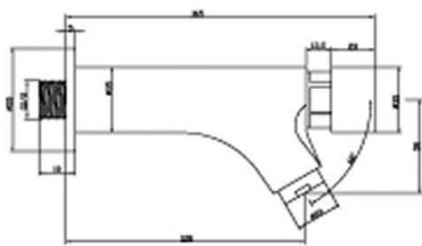

FICHA TÉCNICA

PILETA

TEMPORIZADO
1 AGUA

Color: Cromo

CÓDIGO: 401005001

Apertura suave

Peso: 0,49 Kg.

Peso embalaje: 0,59 Kg.