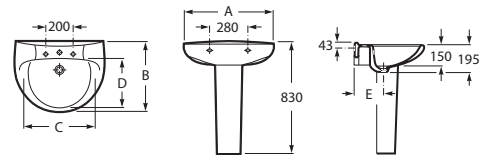

VICTORIA

Pedestal para lavabo de porcelana

MEDIDAS

Longitud 180 mm.

Anchura 150 mm.

Altura 670 mm.

COLORES Y ACABADOS

00 Blanco

PVPR (IVA INCLUIDO)

38,84 €

DIBUJOS TÉCNICOS

A	B	C	D	E
650	510	520	335	205
560	460	450	295	205
520	410	415	255	190

CARACTERÍSTICAS

COMPATIBLE

Lavabo de porcelana mural

325394..0