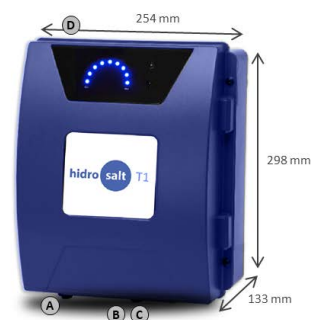

hidro salt

Clorador salino de nueva generación

- **Clorador salino** que abarca una amplia gama de producciones de cloro: 16, 22, 33 y 50 g/h
- Configuración de la producción utilizando la **visualización de los LED**
- Control visual de la producción **gracias a su célula transparente**. Incluye de serie un detector de gas
- **Kit de detector de caudal** opcional

Hidro Salt

Descripción	Hidro Salt T1	Hidro Salt T2	Hidro Salt T3	Hidro Salt T4
Producción g/h	16	22	33	50
Volumen piscina hasta m ³	50	90	150	200
Salinidad	De 3 a 100 g/l			
Visualización	LED			
Protección	IP 65			
Modo hipercloración	●	●	●	●
Regulación manual de Cl en %	●	●	●	●
Detector de gas	●	●	●	●
Reducción para cubierta	●	●	●	●
Detector de caudal	Opción			
Alarma	Nivel de sal / caudal			