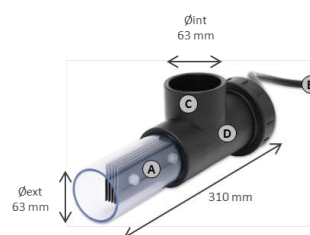

(A)	Célula de electrólisis
(B)	Conexión al equipo
(C)	Soporte célula
(D)	Detector flujo(gas interno)

CÉLULA