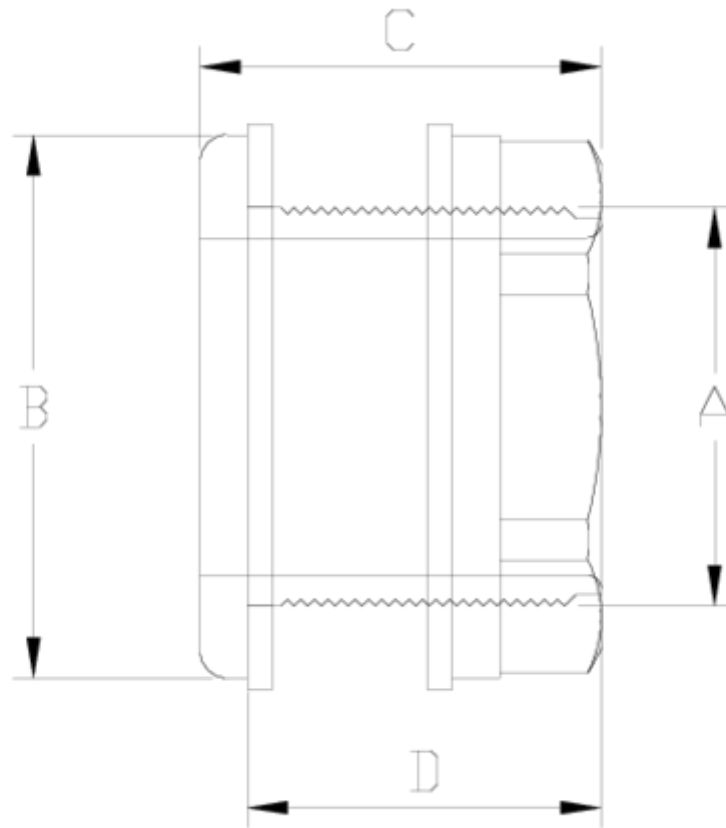

Accesorios roscados PP

Manguito tanque ITEM 123

Ref.	Descripción	P.Neto	Vol. (m ³)	P.Bruto	Lote
1004201	MANGUITO TANQUE 1/2"	0,021	0,00473	0,94	40
1004202	MANGUITO TANQUE 3/4"	0,072	0,00473	3,00	40
1004203	MANGUITO TANQUE 1"	0,038	0,00892	1,72	40
1004204	MANGUITO TANQUE 1 1/4"	0,089	0,00892	1,97	20
1004205	MANGUITO TANQUE 1 1/2"	0,087	0,00892	1,92	20
1004206	MANGUITO TANQUE 2"	0,135	0,01553	3,03	20

ITEM 123 | Manguito tanque

Código	f tubo - A	Peso (g)	B	C	D	PN	TIPO ROSCA
04201	1/2"	22	40	53	50	PN10	BSP
04202	3/4"	34	45	57	54	PN10	BSP
04203	1"	48	50	64	60	PN10	BSP
04204	1 1/4"	66	54	68	64	PN10	BSP
04205	1 1/2"	91	64	75	70	PN10	BSP
04206	2"	125	78	79	74	PN10	BSP