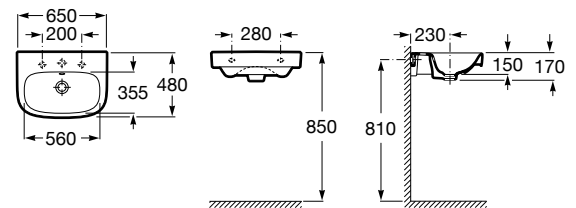

DEBBA

Lavabo de porcelana mural

MEDIDAS

Longitud 650 mm.

Anchura 480 mm.

Altura 150 mm.

COLORES Y ACABADOS

00 Blanco

DIBUJOS TÉCNICOS

CARACTERÍSTICAS

Lavabo de porcelana mural. No incluye grifería.

Agujeros para grifería: 1 Insinuado, 1 Agujero practicado, 1 Insinuado

Anchura de la cubeta (mm): 355

Capacidad de la cubeta (l): 6

Conjunto de fijaciones: Incluido

Desagüe: No incluido

Forma: Cuadrado

Longitud de la cubeta (mm): 560

Material: Porcelana

Posición de la cubeta: Central

Profundidad de la cubeta (mm): 120

Sifón: No incluido