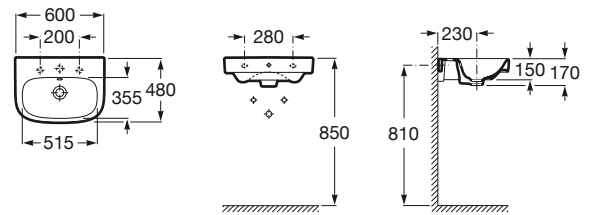

DEBBA

Lavabo de porcelana mural

MEDIDAS

Longitud 600 mm.

Anchura 480 mm.

Altura 150 mm.

COLORES Y ACABADOS

00 Blanco

DIBUJOS TÉCNICOS

CARACTERÍSTICAS

Lavabo de porcelana mural. No incluye grifería.

Agujeros para grifería: 1 Insinuado, 1 Agujero practicado, 1 Insinuado

Anchura de la cubeta (mm): 355

Capacidad de la cubeta (l): 5,5

Conjunto de fijaciones: Incluido

Desagüe: No incluido

Forma: Cuadrado

Longitud de la cubeta (mm): 515

Material: Porcelana

Posición de la cubeta: Central

Profundidad de la cubeta (mm): 120

Sifón: No incluido