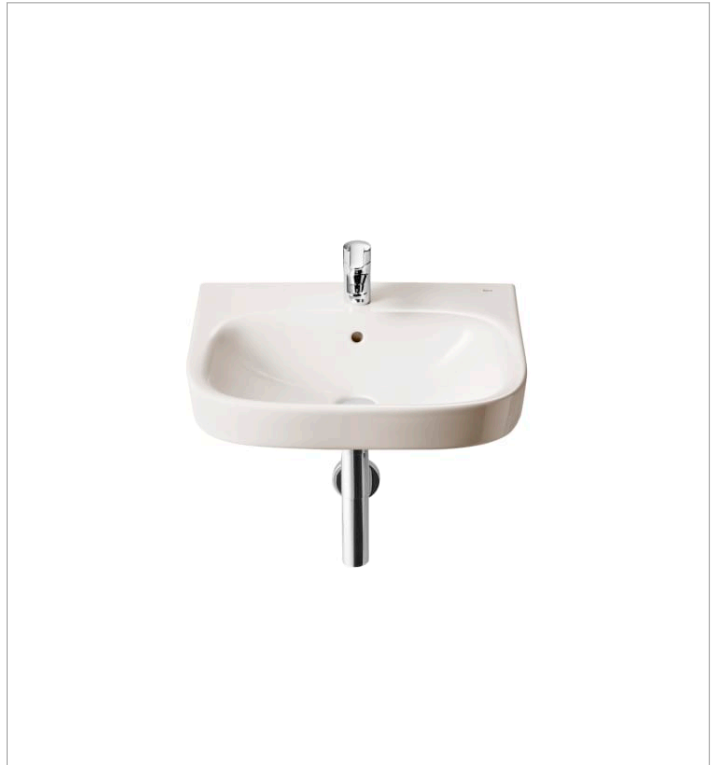

DEBBA

Lavabo de porcelana mural

MEDIDAS

Longitud 500 mm.

Anchura 420 mm.

Altura 170 mm.

COLORES Y ACABADOS

00 Blanco

DIBUJOS TÉCNICOS

CARACTERÍSTICAS

Lavabo de porcelana mural. No incluye grifería.

Agujeros para grifería: 1 Insinuado, 1 Agujero practicado, 1 Insinuado

Anchura de la cubeta (mm): 280

Capacidad de la cubeta (l): 3,5

Conjunto de fijaciones: Incluido

Desagüe: No incluido

Forma: Cuadrado

Longitud de la cubeta (mm): 430

Material: Porcelana

Posición de la cubeta: Central

Profundidad de la cubeta (mm): 120

Sifón: No incluido

Click-clack desagüe universal. Tapón cerámico 65 Ø

505401100

COMPATIBLE

Pedestal para lavabo de porcelana

335990..0

Semipedestal para lavabo de porcelana

337991..0

Debba