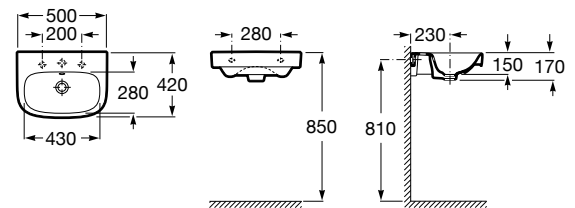

DEBBA

Lavabo de porcelana mural

MEDIDAS

Longitud 500 mm.

Anchura 420 mm.

Altura 170 mm.

COLORES Y ACABADOS

00 Blanco

DIBUJOS TÉCNICOS

CARACTERÍSTICAS

Lavabo de porcelana mural. No incluye grifería.

Agujeros para grifería: 1 Insinuado, 1 Agujero practicado, 1 Insinuado

Anchura de la cubeta (mm): 280

Capacidad de la cubeta (l): 3,5

Conjunto de fijaciones: Incluido

Desagüe: No incluido

Forma: Cuadrado

Longitud de la cubeta (mm): 430

Material: Porcelana

Posición de la cubeta: Central

Profundidad de la cubeta (mm): 120

Sifón: No incluido