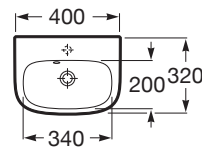

DEBBA

Lavabo de porcelana mural

MEDIDAS

Longitud 400 mm.

Anchura 320 mm.

Altura 105 mm.

COLORES Y ACABADOS

00 Blanco

DIBUJOS TÉCNICOS

CARACTERÍSTICAS

Lavabo de porcelana mural. No incluye grifería.

Agujeros para grifería: 1 Agujero en el centro

Anchura de la cubeta (mm): 200

Capacidad de la cubeta (l): 1,3

Conjunto de fijaciones: Incluido

Desagüe: No incluido

Forma: Cuadrado

Longitud de la cubeta (mm): 340

Material: Porcelana

Posición de la cubeta: Central

Profundidad de la cubeta (mm): 90

Sifón: No incluido

Tipo de instalación: Mural