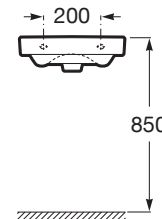

DEBBA

Lavabo de porcelana mural

MEDIDAS

Longitud 400 mm.

Anchura 320 mm.

Altura 105 mm.

COLORES Y ACABADOS

00 Blanco

DIBUJOS TÉCNICOS

CARACTERÍSTICAS

Lavabo de porcelana mural. No incluye grifería.

Agujeros para grifería: 1 Agujero en el centro

Anchura de la cubeta (mm): 200

Capacidad de la cubeta (l): 1,3

Conjunto de fijaciones: Incluido

Desagüe: No incluido

Forma: Cuadrado

Longitud de la cubeta (mm): 340

Material: Porcelana

Posición de la cubeta: Central

Profundidad de la cubeta (mm): 90

Sifón: No incluido

Tipo de instalación: Mural