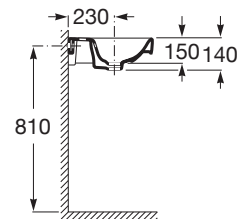

DEBBA

Lavabo de porcelana mural

MEDIDAS

Longitud 400 mm.

Anchura 320 mm.

Altura 105 mm.

COLORES Y ACABADOS

00 Blanco

DIBUJOS TÉCNICOS

CARACTERÍSTICAS

Lavabo de porcelana mural. No incluye grifería.

Agujeros para grifería: 1 Agujero en el centro

Anchura de la cubeta (mm): 200

Capacidad de la cubeta (l): 1,3

Conjunto de fijaciones: Incluido

Desagüe: No incluido

Forma: Cuadrado

Longitud de la cubeta (mm): 340

Material: Porcelana

Posición de la cubeta: Central

Profundidad de la cubeta (mm): 90

Sifón: No incluido

Tipo de instalación: Mural

Lavabo compacto

COMPATIBLE

Sifón botella de 11/4" para lavabo. Tubo de 300 mm

506403810

Sifón botella de 11/4" para lavabo. Tubo de 300 mm

506403110

Desagüe para lavabo/bidé de 11/4" con rebosadero y tapón automático