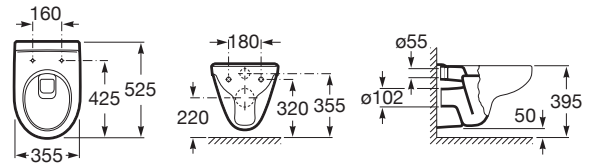

VICTORIA

Taza suspendida con salida horizontal

MEDIDAS

Longitud 355 mm.

Anchura 525 mm.

Altura 395 mm.

COLORES Y ACABADOS

00 Blanco

PVPR (IVA INCLUIDO)

142,78 €

DIBUJOS TÉCNICOS

CARACTERÍSTICAS

Taza suspendida con salida horizontal. Incluye juego de fijación. Para la instalación de inodoros suspendidos se requiere un sistema de instalación Roca compatible.

Conjunto de fijaciones: Incluido

Forma: Redondo

Recomendado para espacios públicos

Sistema de descarga: Arrastre

Tipo de instalación: Suspendido

Tipo de salida: Horizontal

COMPATIBLE

Tapa y asiento de SUPRALIT® para inodoro