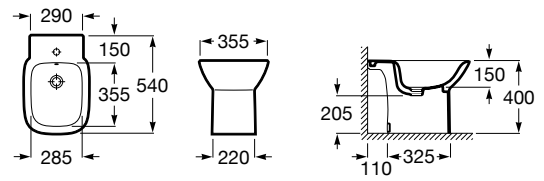

DEBBA

SQUARE - Bidé sin tapa

MEDIDAS

Longitud 355 mm.

Anchura 540 mm.

Altura 400 mm.

COLORES Y ACABADOS

00 Blanco

DIBUJOS TÉCNICOS

CARACTERÍSTICAS

SQUARE - Bidé sin tapa. Incluye juego de fijación. No incluye grifería.

Agujeros para grifería: 1 Agujero

Altura de la toma de agua (mm): 180

Conjunto de fijaciones: Incluido

Distancia entre tomas de agua (mm): 150

Forma: Cuadrado

Tapa: Tapa no incluida

Tipo de instalación: De pie

COMPATIBLE

SQUARE - Tapa para bidé

8069D0..4

SQUARE - Tapa y asiento de
Supralit® para bidé