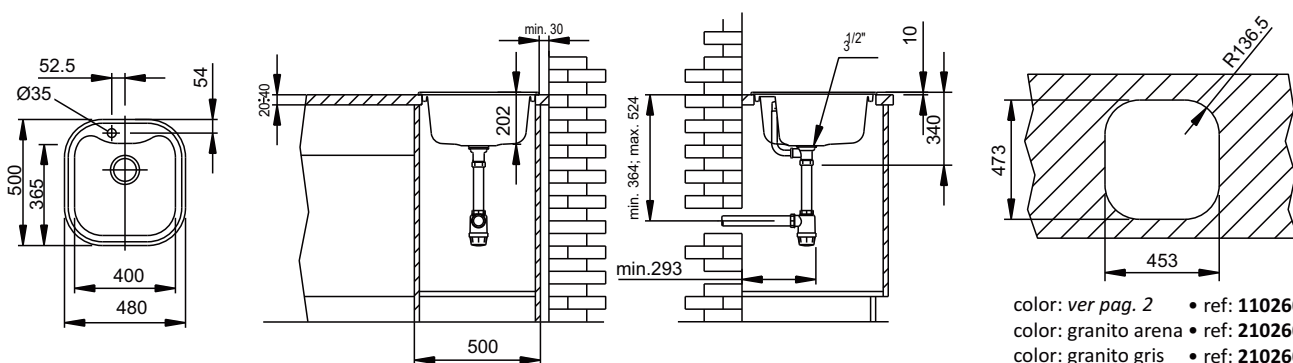

stkd **domus** estilo 1C

dimensiones exteriores en mm

dimensiones de la cubeta en mm

mueble de dimensión mínima 50 cm

color: ver pag. 2 • ref: **110260CC**
 color: granito arena • ref: **21026001**
 color: granito gris • ref: **21026002**

- Diseño de cubeta cuadrada con meseta para grifería.
- Radios amplios en fondo de cubeta para facilidad de limpieza.
- Cubeta de dimensiones de 400 x 365 mm.
- Orificio de grifo practicado.
- Montaje estándar en mueble de 50 cm.
- Válvula cestilla de acero inoxidable de 3 1/2 pulgadas.
- Válvula automática o jabonera como opción.
- Colores a elegir según la carta de la página 2.
- Normativas EN13.310, EN274, EN695.
- Marcado  conforme al REGLAMENTO EUROPEO DE PRODUCTOS DE CONSTRUCCIÓN Nº 305/2011.