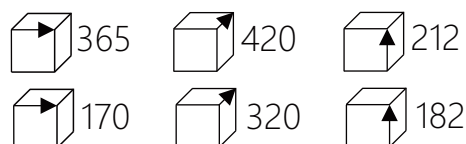

# stkn **naturia** 1½C1E

dimensiones exteriores en mm

dimensiones de las cubetas en mm

mueble de dimensión mínima 70 cm

color: ver pag. 2 • ref: **110740CC** reversible  
 color: granito arena ref: **21074001** reversible  
 color: granito gris • ref: **21074002** reversible  
 para mano del fregadero consultar

- Estética combinada de líneas rectas minimalistas y curvas tradicionales.
  - Facilidad de limpieza con amplios radios en fondo de cubeta.
  - Cubeta de grandes dimensiones 365 x 420 mm y cubeta auxiliar de 170 x 320 mm.
  - Montaje estándar en mueble mínimo de 70 cm.
  - Válvula cestilla de acero inoxidable de 3 1/2 pulgadas.
  - Puede montar válvula automática y jabonera como opción.
  - Colores a elegir según la carta página 2.
  - Normativas EN13.310, EN274, EN695.
- marcado  conforme al REGLAMENTO EUROPEO DE PRODUCTOS DE CONSTRUCCIÓN Nº 305/2011.