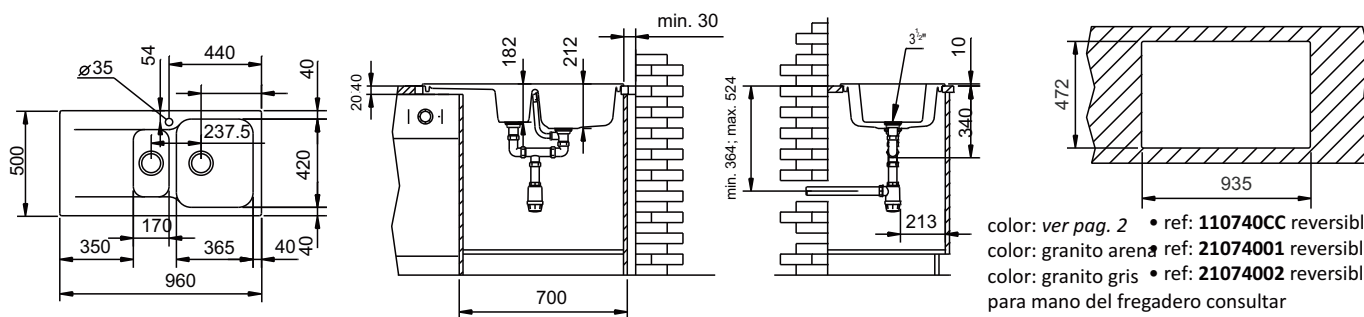

# stkn **naturia** 1½C1E

dimensiones exteriores en mm

dimensiones de las cubetas en mm

mueble de dimensión mínima 70 cm

color: ver pag. 2 • ref: **110740CC** reversible  
 color: granito arena ref: **21074001** reversible  
 color: granito gris • ref: **21074002** reversible  
 para mano del fregadero consultar

- Estética combinada de líneas rectas minimalistas y curvas tradicionales.
  - Facilidad de limpieza con amplios radios en fondo de cubeta.
  - Cubeta de grandes dimensiones 365 x 420 mm y cubeta auxiliar de 170 x 320 mm.
  - Montaje estándar en mueble mínimo de 70 cm.
  - Válvula cestilla de acero inoxidable de 3 1/2 pulgadas.
  - Puede montar válvula automática y jabonera como opción.
  - Colores a elegir según la carta página 2.
  - Normativas EN13.310, EN274, EN695.
- marcado  conforme al REGLAMENTO EUROPEO DE PRODUCTOS DE CONSTRUCCIÓN Nº 305/2011.