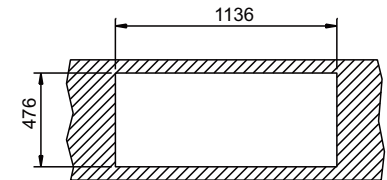

# stkn **naturia** 2C1E

dimensiones exteriores en mm

dimensiones de la cubeta en mm

mueble de dimensión mínima 80 cm

color: ver pag. 2 • ref: **110720CC** reversible  
 color: granito arena • ref: **21072001** reversible  
 color: granito gris • ref: **21072002** reversible  
 para mano del fregadero consultar

- Estética combinadas de líneas rectas minimalistas y curvas tradicionales.
- Líneas muy marcadas y superficie satinada uniforme.
- Facilidad de limpieza con amplios radios en fondo de cubeta.
- Grandes cubetas de 340 x 420 mm.
- Montaje estándar en mueble de 80 cm.
- Válvula cestilla de acero inoxidable de 3 1/2 pulgadas.
- Puede montar válvula automática y jabonera como opción.
- Colores a elegir según la carta de la página 2.
- Normativas EN13.310, EN274, EN695.
- Marcado conforme al REGLAMENTO EUROPEO DE PRODUCTOS DE CONSTRUCCIÓN Nº 305/2011.