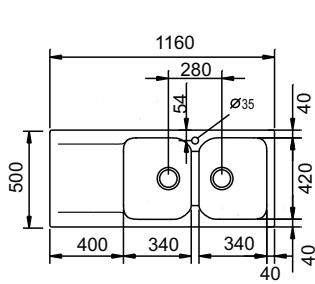

# stkn **naturia** 2C1E

dimensiones exteriores en mm

dimensiones de la cubeta en mm

mueble de dimensión mínima 80 cm

color: ver pag. 2 • ref: **110720CC** reversible  
 color: granito arena • ref: **21072001** reversible  
 color: granito gris • ref: **21072002** reversible  
 para mano del fregadero consultar

- Estética combinadas de líneas rectas minimalistas y curvas tradicionales.
- Líneas muy marcadas y superficie satinada uniforme.
- Facilidad de limpieza con amplios radios en fondo de cubeta.
- Grandes cubetas de 340 x 420 mm.
- Montaje estándar en mueble de 80 cm.
- Válvula cestilla de acero inoxidable de 3 1/2 pulgadas.
- Puede montar válvula automática y jabonera como opción.
- Colores a elegir según la carta de la página 2.
- Normativas EN13.310, EN274, EN695.
- Marcado conforme al REGLAMENTO EUROPEO DE PRODUCTOS DE CONSTRUCCIÓN Nº 305/2011.