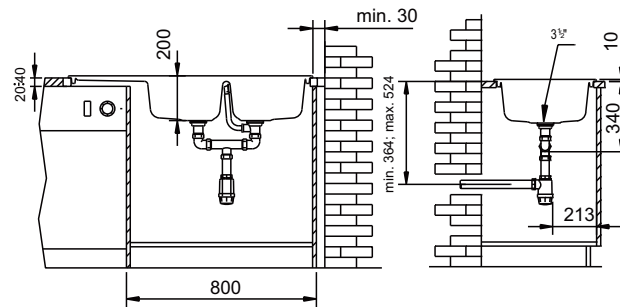

# stkn **naturia** 2C1E

dimensiones exteriores en mm

dimensiones de la cubeta en mm

mueble de dimensión mínima 80 cm

color: ver pag. 2 • ref: **110720CC** reversible  
 color: granito arena • ref: **21072001** reversible  
 color: granito gris • ref: **21072002** reversible  
 para mano del fregadero consultar

- Estética combinadas de líneas rectas minimalistas y curvas tradicionales.
- Líneas muy marcadas y superficie satinada uniforme.
- Facilidad de limpieza con amplios radios en fondo de cubeta.
- Grandes cubetas de 340 x 420 mm.
- Montaje estándar en mueble de 80 cm.
- Válvula cestilla de acero inoxidable de 3 1/2 pulgadas.
- Puede montar válvula automática y jabonera como opción.
- Colores a elegir según la carta de la página 2.
- Normativas EN13.310, EN274, EN695.
- Marcado conforme al REGLAMENTO EUROPEO DE PRODUCTOS DE CONSTRUCCIÓN Nº 305/2011.