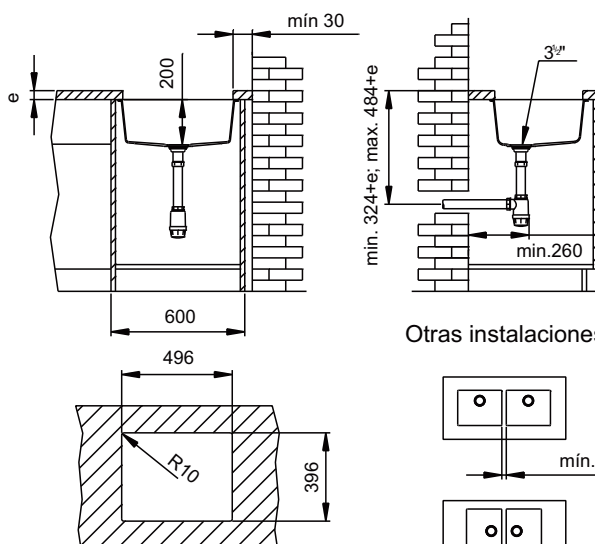

stkz zentia bee 5040

dimensiones exteriores en mm

dimensiones de la cubeta en mm

mueble de dimensión mínima 60

Instalación en encastre

Hueco de encastre

Instalación bajo encimera

Hueco bajo encimera

Otras instalaciones

color: ver pag. 2 • ref: **110360CC**
 color: granito arena • ref: **21036001**
 color: granito gris • ref: **21036002**

bajo

encastre

- Diseño de cubeta cuadrada con radio de 10 mm en las esquinas.
- Montaje bajo encimera con posibilidad de encastre.
- Montaje de grifo en pared o sobre la encimera.
- Radios de 25 mm en fondo de cubeta para facilidad de limpieza.
- Perfecto para encimeras de 50 o 60 cm.
- Cubeta de dimensiones de 500 x 400 mm.
- Posibilidad de combinar con otras cubetas de 5040 y 4040.
- Montaje estándar en mueble de 60 cm en encastre y bajo encimera.
- Válvula cestilla de acero inoxidable de 3 1/2 pulgadas.
- Válvula automática o jabonera como opción sobre la encimera.
- Colores a elegir según la carta de la página 2.
- Normativas EN13.310, EN274, EN695.
- Marcado conforme al REGLAMENTO EUROPEO DE PRODUCTOS DE CONSTRUCCIÓN Nº 305/2011.