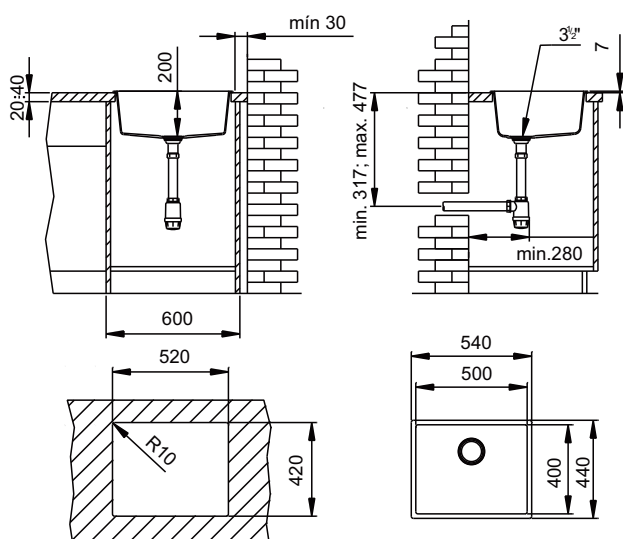

stkz zentia bee 5040

dimensiones exteriores en mm

dimensiones de la cubeta en mm

mueble de dimensión mínima 60

Instalación en encastre

Hueco de encastre

Instalación bajo encimera

Hueco bajo encimera

Otras instalaciones

color: ver pag. 2 • ref: **110360CC**
 color: granito arena • ref: **21036001**
 color: granito gris • ref: **21036002**

bajo

encastre

- Diseño de cubeta cuadrada con radio de 10 mm en las esquinas.
- Montaje bajo encimera con posibilidad de encastre.
- Montaje de grifo en pared o sobre la encimera.
- Radios de 25 mm en fondo de cubeta para facilidad de limpieza.
- Perfecto para encimeras de 50 o 60 cm.
- Cubeta de dimensiones de 500 x 400 mm.
- Posibilidad de combinar con otras cubetas de 5040 y 4040.
- Montaje estándar en mueble de 60 cm en encastre y bajo encimera.
- Válvula cestilla de acero inoxidable de 3 1/2 pulgadas.
- Válvula automática o jabonera como opción sobre la encimera.
- Colores a elegir según la carta de la página 2.
- Normativas EN13.310, EN274, EN695.
- Marcado conforme al REGLAMENTO EUROPEO DE PRODUCTOS DE CONSTRUCCIÓN Nº 305/2011.