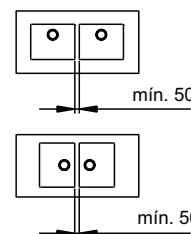

stkz zentia bee 5040

dimensiones exteriores en mm

dimensiones de la cubeta en mm

mueble de dimensión mínima 60

Instalación en encastre

Hueco de encastre

Instalación bajo encimera

Hueco bajo encimera

Otras instalaciones

color: ver pag. 2 • ref: **110360CC**
 color: granito arena • ref: **21036001**
 color: granito gris • ref: **21036002**

bajo

encastre

- Diseño de cubeta cuadrada con radio de 10 mm en las esquinas.
- Montaje bajo encimera con posibilidad de encastre.
- Montaje de grifo en pared o sobre la encimera.
- Radios de 25 mm en fondo de cubeta para facilidad de limpieza.
- Perfecto para encimeras de 50 o 60 cm.
- Cubeta de dimensiones de 500 x 400 mm.
- Posibilidad de combinar con otras cubetas de 5040 y 4040.
- Montaje estándar en mueble de 60 cm en encastre y bajo encimera.
- Válvula cestilla de acero inoxidable de 3 1/2 pulgadas.
- Válvula automática o jabonera como opción sobre la encimera.
- Colores a elegir según la carta de la página 2.
- Normativas EN13.310, EN274, EN695.
- Marcado conforme al REGLAMENTO EUROPEO DE PRODUCTOS DE CONSTRUCCIÓN Nº 305/2011.