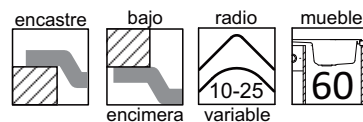

stkz zentia bee 5040

dimensiones exteriores en mm

dimensiones de la cubeta en mm

mueble de dimensión mínima 60

Instalación en encastre

Hueco de encastre

Instalación bajo encimera

Hueco bajo encimera

Otras instalaciones

color: ver pag. 2 • ref: **110360CC**
 color: granito arena • ref: **21036001**
 color: granito gris • ref: **21036002**

bajo

encastre

- Diseño de cubeta cuadrada con radio de 10 mm en las esquinas.
- Montaje bajo encimera con posibilidad de encastre.
- Montaje de grifo en pared o sobre la encimera.
- Radios de 25 mm en fondo de cubeta para facilidad de limpieza.
- Perfecto para encimeras de 50 o 60 cm.
- Cubeta de dimensiones de 500 x 400 mm.
- Posibilidad de combinar con otras cubetas de 5040 y 4040.
- Montaje estándar en mueble de 60 cm en encastre y bajo encimera.
- Válvula cestilla de acero inoxidable de 3 1/2 pulgadas.
- Válvula automática o jabonera como opción sobre la encimera.
- Colores a elegir según la carta de la página 2.
- Normativas EN13.310, EN274, EN695.
- Marcado conforme al REGLAMENTO EUROPEO DE PRODUCTOS DE CONSTRUCCIÓN Nº 305/2011.