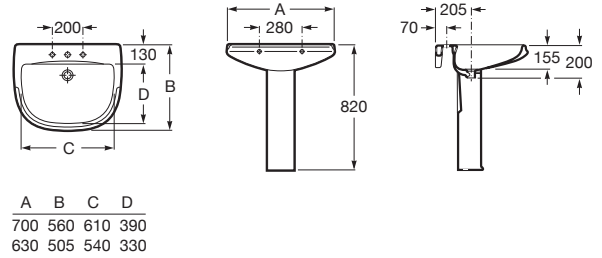

DAMA RETRO

Lavabo de porcelana mural

MEDIDAS

Longitud 700 mm.

Anchura 560 mm.

Altura 200 mm.

PVPR (IVA INCLUIDO)

175,45 €

Desagüe: No incluido

Forma: Redondo

Material: Porcelana

Posición de la cubeta: Central

Recomendado para espacios públicos

Sifón: No incluido

Tipo de instalación: Mural

COMPATIBLE

Desagüe para lavabo/bidé de 1 1/4" con rebosadero y tapón automático

505400000

Sifón botella de 1 1/4" para lavabo. Tubo de 300 mm

506403110

Click-clack desagüe universal. Tapón cromado 40 Ø

505400900

Click-clack desagüe universal. Tapón cromado 65 Ø