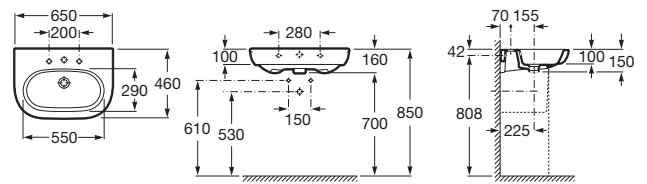

MERIDIAN

Lavabo de porcelana mural

MEDIDAS

|          |        |
|----------|--------|
| Longitud | 650 mm |
| Anchura  | 460 mm |
| Altura   | 150 mm |

COLORES Y ACABADOS

00 Blanco

PVPR (IVA INCLUIDO)

**118,10 €**

DIBUJOS TÉCNICOS

CARACTERÍSTICAS

Lavabo de porcelana mural. No incluye grifería.

Agujeros para grifería: 1 Insinuado, 1 Agujero practicado, 1 Insinuado

Conjunto de fijaciones: Incluido

Desagüe: No incluido

Forma: Redondo

Material: Porcelana

Posición de la cubeta: Central

Sifón: No incluido

Tipo de instalación: Mural

COMPATIBLE

Desagüe para lavabo/bidé de 1 1/4" con rebosadero y tapón automático

505400000