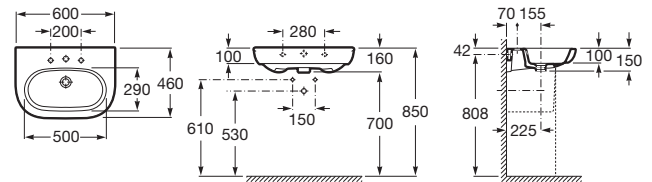

MERIDIAN

Lavabo de porcelana mural

MEDIDAS

Longitud	600 mm
Anchura	460 mm
Altura	150 mm

COLORES Y ACABADOS

00 Blanco

PVPR (IVA INCLUIDO)

109,50 €

DIBUJOS TÉCNICOS

CARACTERÍSTICAS

Lavabo de porcelana mural. No incluye grifería.

Agujeros para grifería: 1 Insinuado, 1 Agujero practicado, 1 Insinuado

Conjunto de fijaciones: Incluido

Desagüe: No incluido

Forma: Redondo

Material: Porcelana

Posición de la cubeta: Central

Sifón: No incluido

Tipo de instalación: Mural

COMPATIBLE

Desagüe para lavabo/bidé de 1 1/4" con rebosadero y tapón automático

505400000