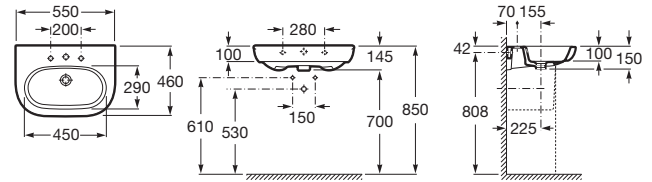

MERIDIAN

Lavabo de porcelana mural

MEDIDAS

Longitud	550 mm
Anchura	460 mm
Altura	150 mm

COLORES Y ACABADOS

00 Blanco

PVPR (IVA INCLUIDO)

106,36 €

DIBUJOS TÉCNICOS

CARACTERÍSTICAS

Lavabo de porcelana mural. No incluye grifería.

Agujeros para grifería: 1 Insinuado, 1 Agujero practicado, 1 Insinuado

Conjunto de fijaciones: Incluido

Desagüe: No incluido

Forma: Redondo

Material: Porcelana

Posición de la cubeta: Central

Sifón: No incluido

Tipo de instalación: Mural

COMPATIBLE

Sifón botella de 1 1/4" para lavabo. Tubo de 300 mm

506403110