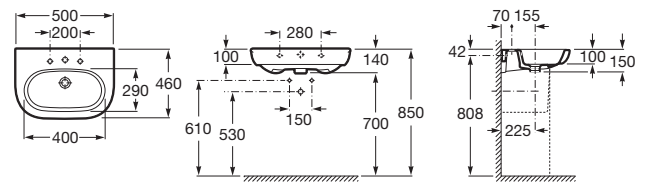

MERIDIAN

Lavabo de porcelana mural

MEDIDAS

Longitud	500 mm
Anchura	460 mm
Altura	150 mm

COLORES Y ACABADOS

00 Blanco

PVPR (IVA INCLUIDO)

95,71 €

DIBUJOS TÉCNICOS

CARACTERÍSTICAS

Lavabo de porcelana mural. No incluye grifería.

Agujeros para grifería: 1 Insinuado, 1 Agujero practicado, 1 Insinuado

Conjunto de fijaciones: Incluido

Desagüe: No incluido

Forma: Redondo

Material: Porcelana

Posición de la cubeta: Central

Sifón: No incluido

Tipo de instalación: Mural

COMPATIBLE

Sifón botella de 1 1/4" para lavabo. Tubo de 300 mm

506403110