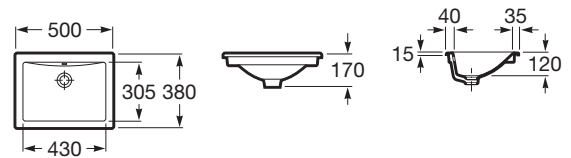

DIVERTA

Lavabo de porcelana de encimera o bajo encimera

MEDIDAS

Longitud 500 mm.

Anchura 380 mm.

Altura 170 mm.

PVPR (IVA INCLUIDO)

**209,33 €**

Forma: Cuadrado

Material: Porcelana

Posición de la cubeta: Central

Recomendado para espacios públicos

Sifón: No incluido

Tipo de instalación: De encimera

Tipo de rebosadero: Estándar