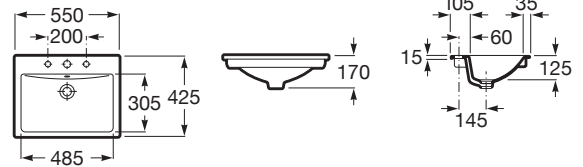

DIVERTA

Lavabo de porcelana de encimera

MEDIDAS

Longitud 550 mm.

Anchura 425 mm.

Altura 170 mm.

PVPR (IVA INCLUIDO)

244,42 €

COLORES Y ACABADOS

00 Blanco

DIBUJOS TÉCNICOS

CARACTERÍSTICAS

Lavabo de porcelana de encimera. No incluye grifería.

Agujeros para grifería: 1 Agujero en el centro

Desagüe: No incluido

Forma: Cuadrado

Material: Porcelana

Posición de la cubeta: Central

Sifón: No incluido

Tipo de instalación: De encimera

Tipo de rebosadero: Estándar

COMPATIBLE

Desagüe para lavabo/bidé de 1 1/4" con rebosadero y tapón automático