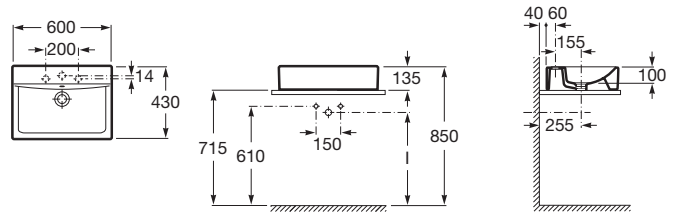

DIVERTA

Lavabo de porcelana de sobre encimera

PVPR (IVA INCLUIDO)

327,91 €

DIBUJOS TÉCNICOS

CARACTERÍSTICAS

Lavabo de porcelana de sobre encimera. No incluye grifería.

Agujeros para grifería: 1 Insinuado, 1 Agujero practicado, 1 Insinuado

Desagüe: No incluido

Forma: Cuadrado

Material: Porcelana

Posición de la cubeta: Central

Sifón: No incluido

Tipo de instalación: Sobre encimera

COMPATIBLE

Mueble base para dos lavabos sobre encimera