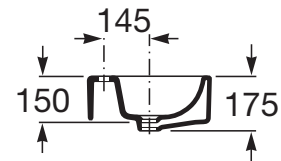

TERRA

Lavabo de porcelana de sobre encimera

MEDIDAS

Longitud 390 mm.

Anchura 390 mm.

Altura 150 mm.

PVPR (IVA INCLUIDO)

222,64 €

COLORES Y ACABADOS

00 Blanco

DIBUJOS TÉCNICOS

CARACTERÍSTICAS

Lavabo de porcelana de sobre encimera. No incluye grifería.

Agujeros para grifería: 1 Agujero en el centro

Desagüe: No incluido

Forma: Redondo

Material: Porcelana

Posición de la cubeta: Central

Sifón: No incluido

Tipo de instalación: Sobre encimera

COMPATIBLE

Sifón botella de 11/4" para
lavabo. Tubo de 300 mm

506403110

Desagüe para lavabo/bidé
de 11/4" con rebosadero y
tapón automático