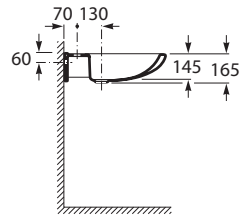

DIBUJOS TÉCNICOS

CARACTERÍSTICAS

Lavabo de porcelana mural. No incluye grifería.

Agujeros para grifería: 1 Agujero en el centro

Conjunto de fijaciones: Incluido

Desagüe: No incluido

Forma: Redondo

Material: Porcelana

Posición de la cubeta: Central

Sifón: No incluido

Sin rebosadero

Tipo de instalación: Mural