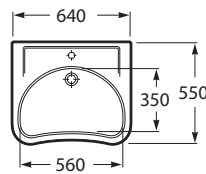

DIBUJOS TÉCNICOS

CARACTERÍSTICAS

Lavabo de porcelana mural. No incluye grifería.

Agujeros para grifería: 1 Agujero en el centro

Conjunto de fijaciones: Incluido

Desagüe: No incluido

Forma: Redondo

Material: Porcelana

Posición de la cubeta: Central

Sifón: No incluido

Sin rebosadero

Tipo de instalación: Mural