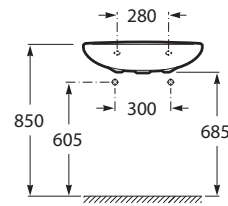

ACCESS

Lavabo de porcelana mural

MEDIDAS

Longitud 640 mm.

Anchura 550 mm.

Altura 165 mm.

PVPR (IVA INCLUIDO)

99,22 €

COLORES Y ACABADOS

00 Blanco

DIBUJOS TÉCNICOS

CARACTERÍSTICAS

Lavabo de porcelana mural. No incluye grifería.

Agujeros para grifería: 1 Agujero en el centro

Conjunto de fijaciones: Incluido

Desagüe: No incluido

Forma: Redondo

Material: Porcelana

Posición de la cubeta: Central

Sifón: No incluido

Sin rebosadero

Tipo de instalación: Mural

COMPATIBLE

Conjunto desagüe con
rebosadero exterior y sifón
empotrable