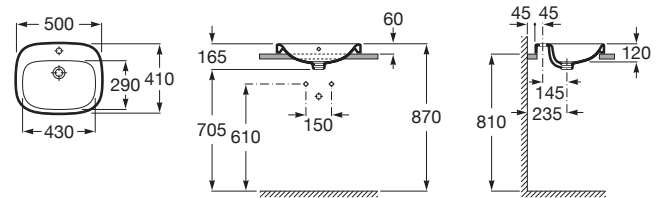

DEBBA

Lavabo de porcelana de encimera

MEDIDAS

Longitud 500 mm.

Anchura 410 mm.

Altura 165 mm.

PVPR (IVA INCLUIDO)

90,02 €

COLORES Y ACABADOS

00 Blanco

DIBUJOS TÉCNICOS

CARACTERÍSTICAS

Lavabo de porcelana de encimera. No incluye grifería.

Agujeros para grifería: 1 Agujero en el centro

Anchura de la cubeta (mm): 290

Capacidad de la cubeta (l): 4,5

Conjunto de fijaciones: No incluido

Desagüe: No incluido

Forma: Cuadrado

Longitud de la cubeta (mm): 430

Material: Porcelana

Posición de la cubeta: Central

Profundidad de la cubeta (mm): 120

Sifón: No incluido

Tipo de instalación: De encimera

COMPATIBLE

Sifón botella de 11/4" para
lavabo. Tubo de 250 mm

506401614

Sifón botella de 11/4" para
lavabo. Tubo de 300 mm

506403110

Desagüe para lavabo/bidé
de 11/4" con rebosadero y
tapón automático