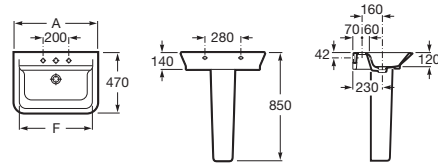

DIBUJOS TÉCNICOS

A	F
650	570
600	520
550	470

CARACTERÍSTICAS