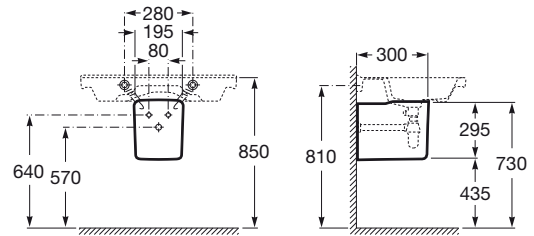

THE GAP ORIGINAL

Semipedestal para lavabo de porcelana

MEDIDAS

Longitud 195 mm.

Anchura 300 mm.

Altura 295 mm.

COLORES Y ACABADOS

00 Blanco

PVPR (IVA INCLUIDO)

**68,49 €**

DIBUJOS TÉCNICOS

CARACTERÍSTICAS

Sistema de montaje: Muelle de fijación