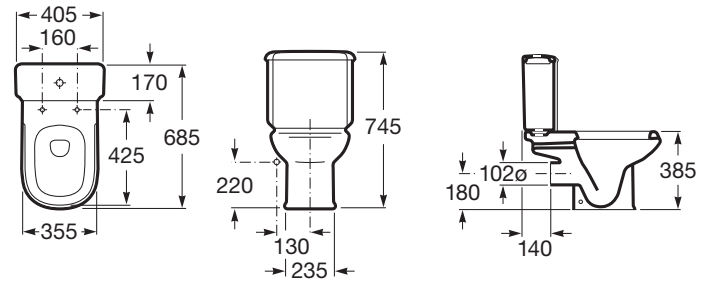

DAMA RETRO

Taza con salida horizontal para inodoro de tanque bajo

MEDIDAS

Longitud 405 mm.

Anchura 685 mm.

Altura 745 mm.

PVPR (IVA INCLUIDO)

**238,37 €**

COLORES Y ACABADOS

00 Blanco

DIBUJOS TÉCNICOS

CARACTERÍSTICAS

Taza con salida horizontal para inodoro de tanque bajo. Incluye juego de fijación.

Conjunto de fijaciones: Incluido

Forma: Redondo

Sistema de descarga: Arrastre

Tipo de instalación: De pie

Tipo de salida: Horizontal

**COMPATIBLE**

Cisterna de doble descarga  
6/3L con alimentación  
inferior para inodoro

341325..0

Tapa y asiento para inodoro

801327..4