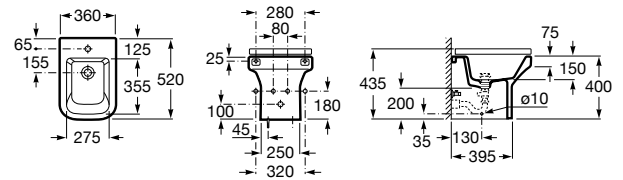

DAMA

Bidé compacto adosado a pared sin tapa

MEDIDAS

Longitud 360 mm.

Anchura 520 mm.

Altura 400 mm.

COLORES Y ACABADOS

00 Blanco

PVPR (IVA INCLUIDO)

185,13 €

DIBUJOS TÉCNICOS

CARACTERÍSTICAS

Bidé compacto adosado a pared sin tapa. No incluye grifería.

Adosado a pared

Agujeros para grifería: 1 Agujero

Forma: Cuadrado

Tapa: Tapa no incluida

Tipo de instalación: De pie

Bidé compacto

COMPATIBLE**Tapa para bidé compacto**

80678B..4

**Tapa para bidé compacto
con caída amortiguada**

80678C..4

Dama