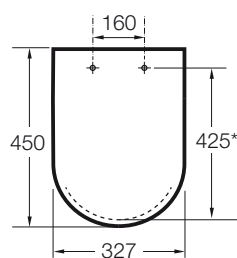

DAMA RETRO

Tapa y asiento para inodoro

PVPR (IVA INCLUIDO)

71,39 €

DIBUJOS TÉCNICOS

CARACTERÍSTICAS

Tapa y asiento para inodoro con bisagras extraíbles.

Adecuado para: Inodoro

EasyFix®

Forma: Redonda

Material de las bisagras: Plástico

EasyClean®

COMPATIBLE

Taza con salida horizontal
para inodoro de tanque bajo

342320..1

Taza con salida vertical para
inodoro de tanque bajo