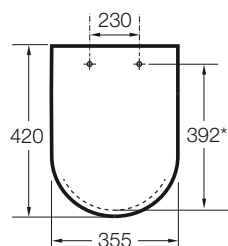

DAMA

Tapa y asiento para inodoro compacto

PVPR (IVA INCLUIDO)

77,44 €

DIBUJOS TÉCNICOS

CARACTERÍSTICAS

Tapa y asiento para inodoro compacto.

Adecuado para: Inodoro

Forma: Cuadrada

Material de las bisagras: Latón cromado

Tapa compacta / Asiento compacto

Material antibacteriano

COMPATIBLE

Taza compacta adosada a pared con salida dual para inodoro de tanque bajo

34278W..0